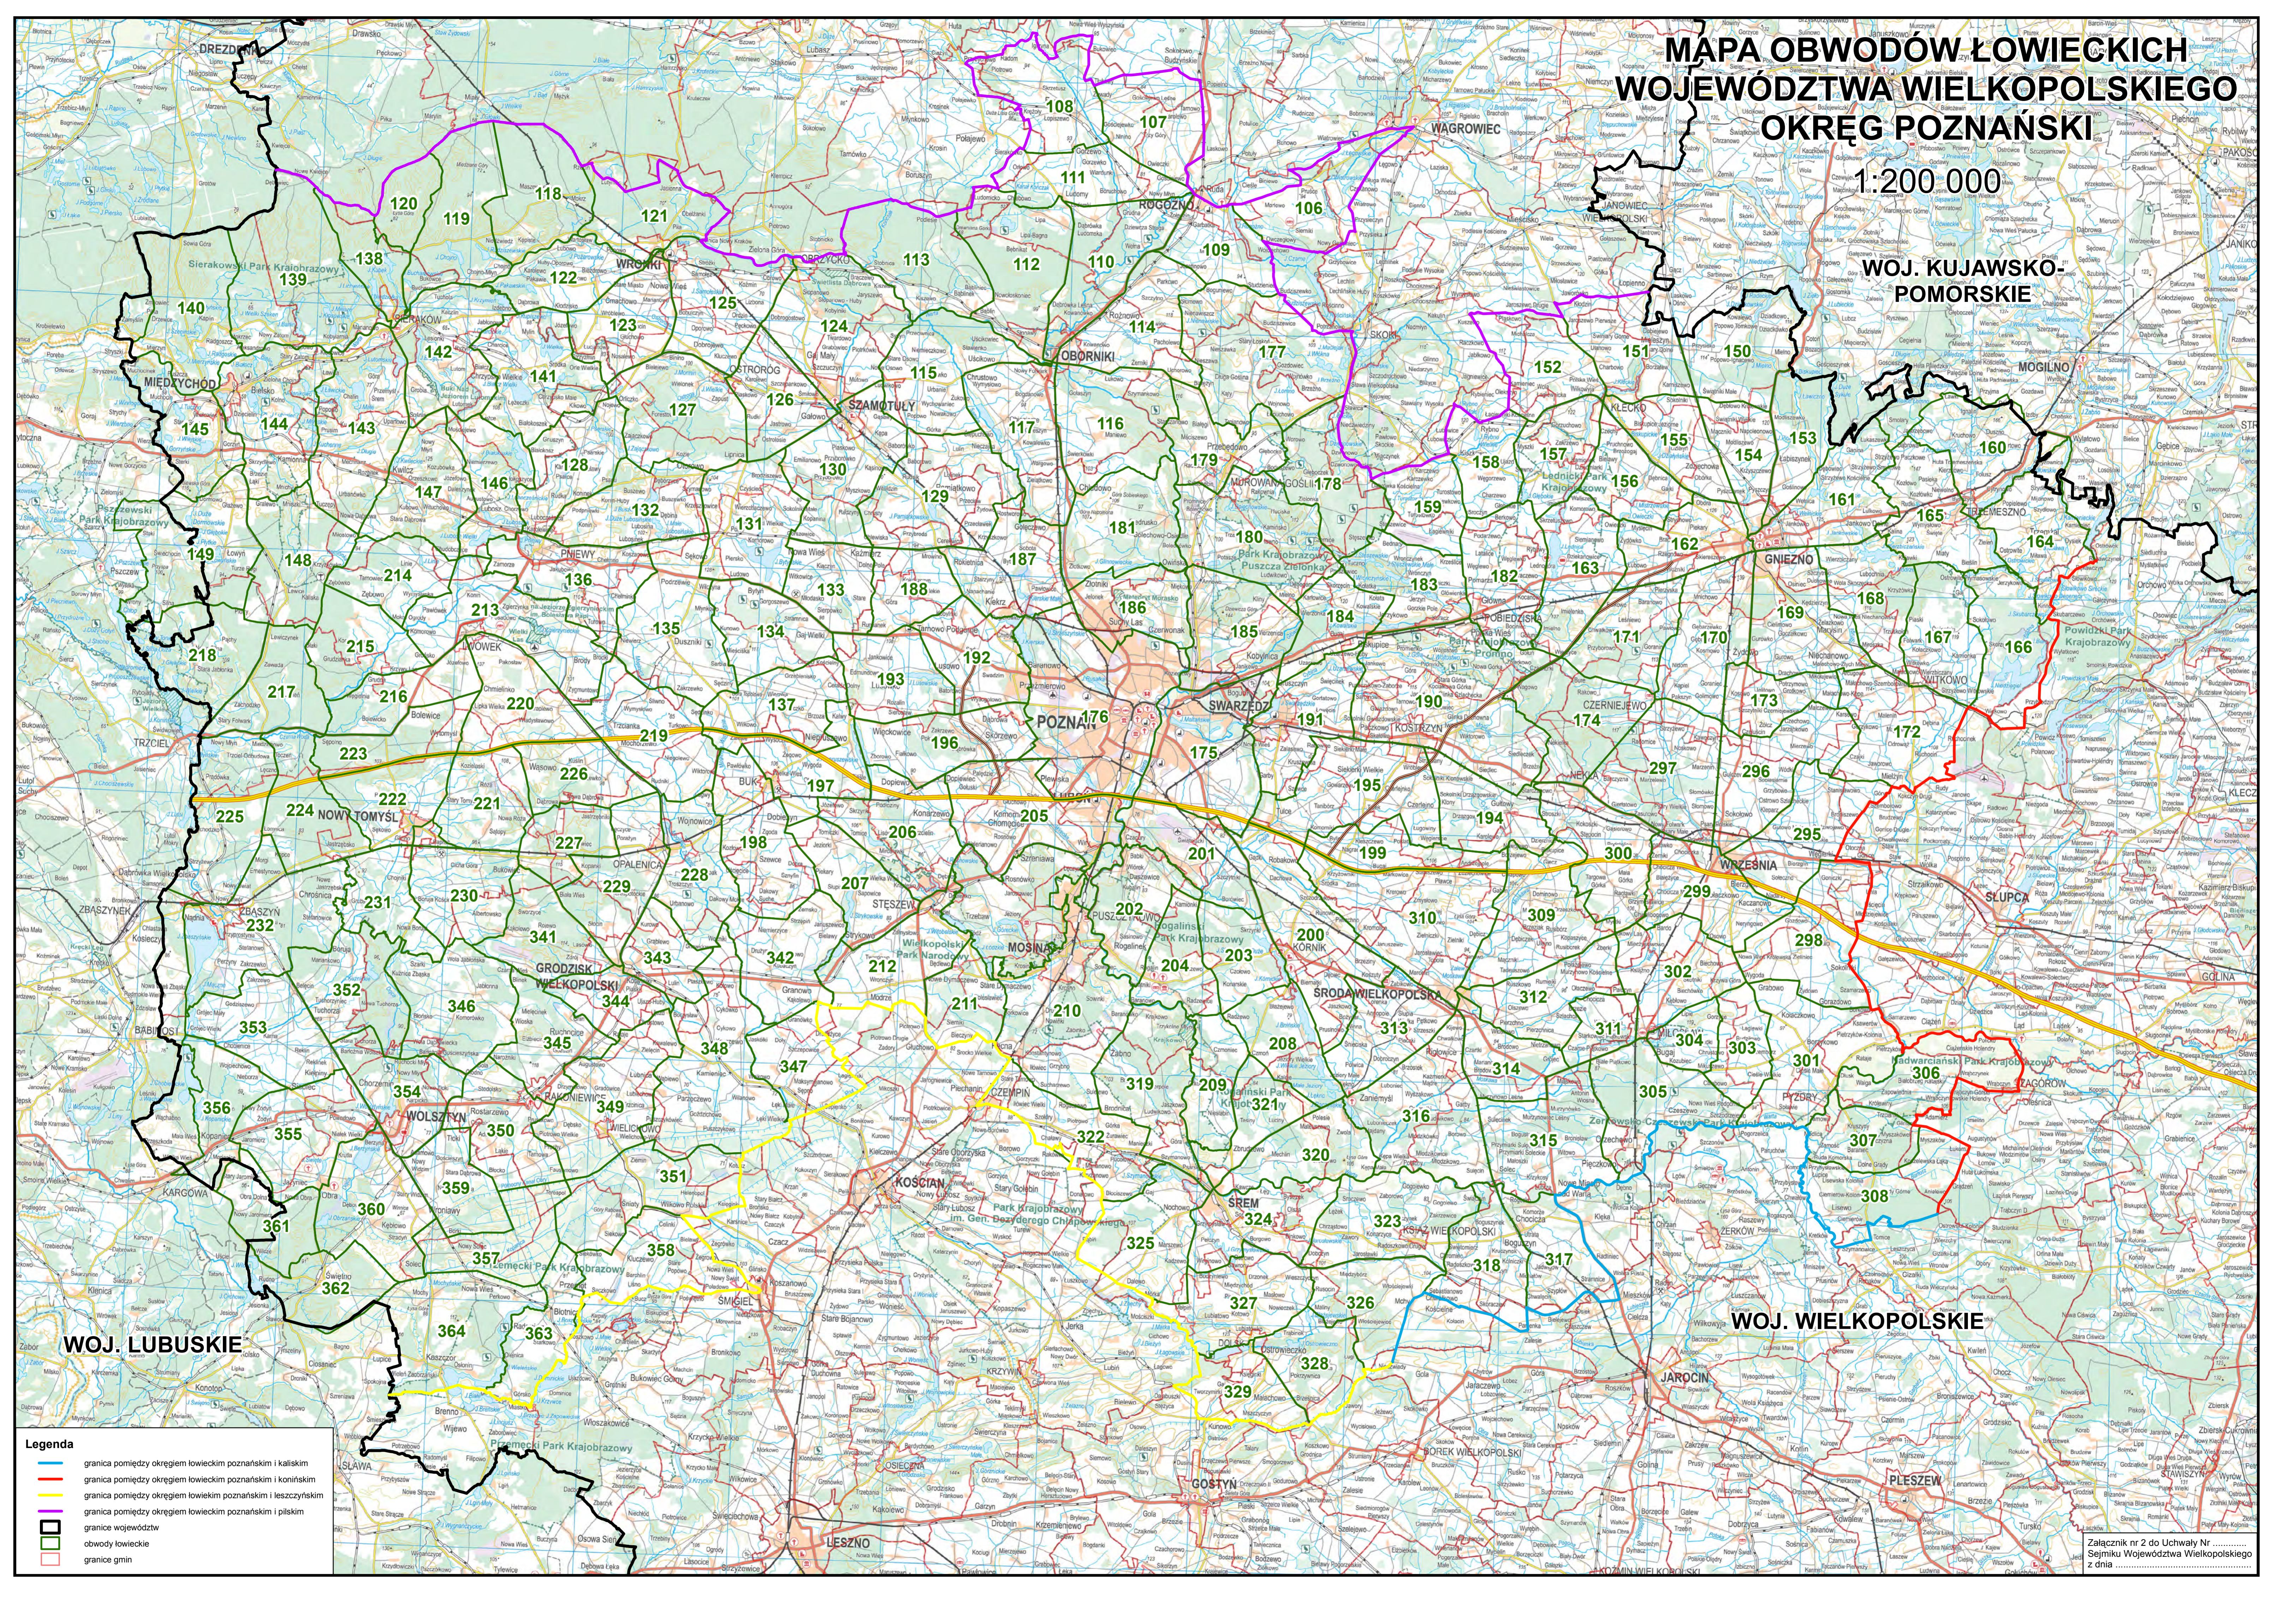

# MAPA OBWODÓW ŁOWIECKICH WOJEWÓDZTWA WIELKOPOLSKIEGO OKRĘG POZNAŃSKI

1:200 000

**Legenda**

- granica pomiędzy okręgiem łowieckim poznańskim i kaliskim
- granica pomiędzy okręgiem łowieckim poznańskim i konińskim
- granica pomiędzy okręgiem łowieckim poznańskim i leszczyńskim
- granica pomiędzy okręgiem łowieckim poznańskim i pleskim
- granice województw
- obwody łowieckie
- granice gmin